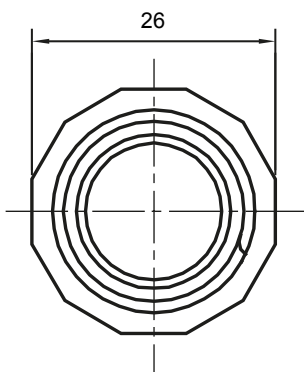

Formteile für starre Rohre mit den Schutzarten IP40 und IP67. Starre schwere Rohre der Baureihe RKB aus PVC, Klassifizierung 4321. Gemäß IEC 61386-1 (CEI 23/80) und IEC 61386-21 (CEI 23/81). Verfügbar in 7 Größen, von 16 bis 63 mm, Länge 3 m. Geeignet für Stark- und Schwachstrom. Installation: Aufputz, abgehängte Decken und Doppelböden.

Farbe	Grau ähnlich RAL 7035	Schutzart	IP65
Rohr Ø (mm)	16	Schlauch Ø (mm)	16
Material	Halogenfrei gemäß EN 60754-2	Electrocod	21221

### Abmessungen