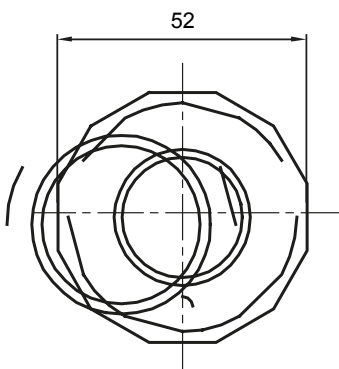

Formteile für starre Rohre mit den Schutzarten IP40 und IP67. Starre schwere Rohre der Baureihe RKB aus PVC, Klassifizierung 4321. Gemäß IEC 61386-1 (CEI 23/80) und IEC 61386-21 (CEI 23/81). Verfügbar in 7 Größen, von 16 bis 63 mm, Länge 3 m. Geeignet für Stark- und Schwachstrom. Installation: Aufputz, abgehängte Decken und Doppelböden.

Farbe	Grau ähnlich RAL 7035	Schutzart	IP65
Rohr Ø (mm)	40	Schlauch Ø (mm)	32
Material	Halogenfrei gemäß EN 60754-2	Electrocod	21221

Abmessungen

Technische Symbole

IP

HF
HALOGEN FREI

IP65

Normen / Richtlinien