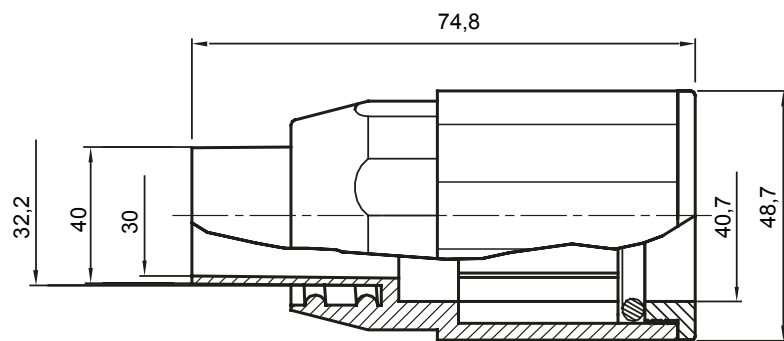

Formteile für starre Rohre mit den Schutzarten IP40 und IP67. Starre schwere Rohre der Baureihe RKB aus PVC, Klassifizierung 4321. Gemäß IEC 61386-1 (CEI 23/80) und IEC 61386-21 (CEI 23/81). Verfügbar in 7 Größen, von 16 bis 63 mm, Länge 3 m. Geeignet für Stark- und Schwachstrom. Installation: Aufputz, abgehängte Decken und Doppelböden.

Farbe	Grau ähnlich RAL 7035	Schutzart	IP65
Rohr Ø (mm)	40	Schlauch Ø (mm)	32
Material	Halogenfrei gemäß EN 60754-2	Electrocod	21221

Abmessungen

Technische Symbole

IP

HF
HALOGEN FREI

IP65

Normen / Richtlinien