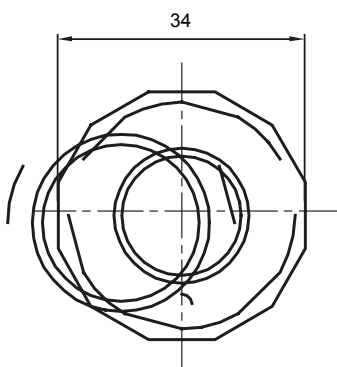

Formteile für starre Rohre mit den Schutzarten IP40 und IP67. Starre schwere Rohre der Baureihe RKB aus PVC, Klassifizierung 4321. Gemäß IEC 61386-1 (CEI 23/80) und IEC 61386-21 (CEI 23/81). Verfügbar in 7 Größen, von 16 bis 63 mm, Länge 3 m. Geeignet für Stark- und Schwachstrom. Installation: Aufputz, abgehängte Decken und Doppelböden.

Farbe	Grau ähnlich RAL 7035	Schutzart	IP65
Rohr Ø (mm)	25	Schlauch Ø (mm)	20
Material	Halogenfrei gemäß EN 50642	Electrocod	21221

Abmessungen

Technische Symbole

IP

HF
HALOGEN FREE

IP65

Normen / Richtlinien