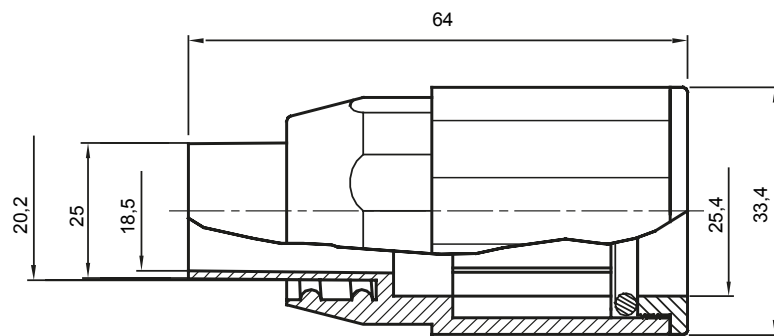

Formteile für starre Rohre mit den Schutzarten IP40 und IP67. Starre schwere Rohre der Baureihe RKB aus PVC, Klassifizierung 4321. Gemäß IEC 61386-1 (CEI 23/80) und IEC 61386-21 (CEI 23/81). Verfügbar in 7 Größen, von 16 bis 63 mm, Länge 3 m. Geeignet für Stark- und Schwachstrom. Installation: Aufputz, abgehängte Decken und Doppelböden.

Farbe	Grau ähnlich RAL 7035	Schutzart	IP65
Rohr Ø (mm)	25	Schlauch Ø (mm)	20
Material	Halogenfrei gemäß EN 50642	Electrocod	21221

Abmessungen

Technische Symbole

IP

HF
HALOGEN FREE

IP65

Normen / Richtlinien