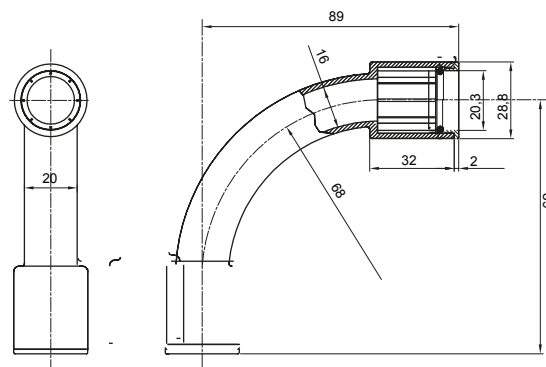

Formteile für starre Rohre mit den Schutzarten IP40 und IP67. Starre schwere Rohre der Baureihe RKB aus PVC, Klassifizierung 4321. Gemäß IEC 61386-1 (CEI 23/80) und IEC 61386-21 (CEI 23/81). Verfügbar in 7 Größen, von 16 bis 63 mm, Länge 3 m. Geeignet für Stark- und Schwachstrom. Installation: Aufputz, abgehängte Decken und Doppelböden.

Farbe	Grau ähnlich RAL 7035	Schutzart	IP67
Rohr Ø (mm)	20	Material	Halogenfrei gemäß EN 60754-2
Electrocod	21221		

Abmessungen

Technische Symbole

IP

HF
HALOGEN FREI

IP67

Normen / Richtlinien