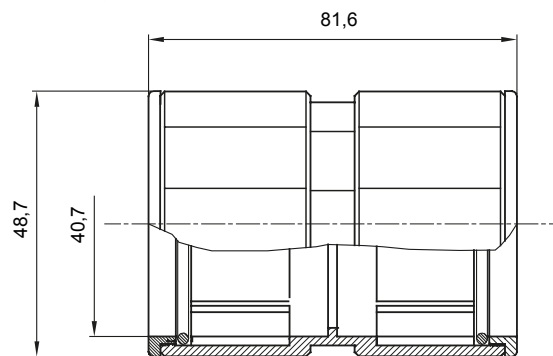

Formteile für starre Rohre mit den Schutzarten IP40 und IP67. Starre schwere Rohre der Baureihe RKB aus PVC, Klassifizierung 4321. Gemäß IEC 61386-1 (CEI 23/80) und IEC 61386-21 (CEI 23/81). Verfügbar in 7 Größen, von 16 bis 63 mm, Länge 3 m. Geeignet für Stark- und Schwachstrom. Installation: Aufputz, abgehängte Decken und Doppelböden.

Farbe	Grau ähnlich RAL 7035	Schutzart	IP67
Rohr Ø (mm)	40	Material	Halogenfrei gemäß EN 60754-2
Electrocod	21221		

Abmessungen

Technische Symbole

IP

HF
HALOGEN FREE

IP67

Normen / Richtlinien