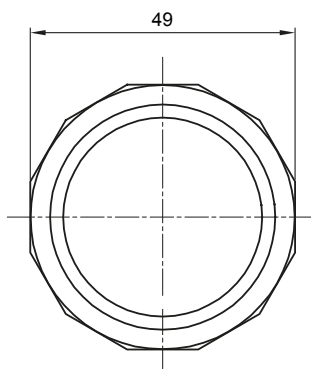

Formteile für starre Rohre mit den Schutzarten IP40 und IP67. Starre schwere Rohre der Baureihe RKB aus PVC, Klassifizierung 4321. Gemäß IEC 61386-1 (CEI 23/80) und IEC 61386-21 (CEI 23/81). Verfügbar in 7 Größen, von 16 bis 63 mm, Länge 3 m. Geeignet für Stark- und Schwachstrom. Installation: Aufputz, abgehängte Decken und Doppelböden.

Farbe	Grau ähnlich RAL 7035	Schutzart	IP67
Rohr Ø (mm)	40	Material	Halogenfrei gemäß EN 60754-2
Electrocod	21221		

Abmessungen

Technische Symbole

IP

HF
HALOGEN FREE

IP67

Normen / Richtlinien