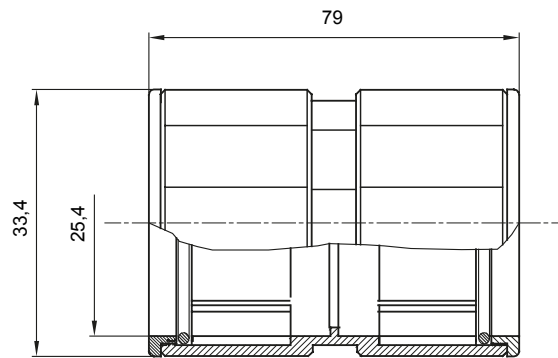

Formteile für starre Rohre mit den Schutzarten IP40 und IP67. Starre schwere Rohre der Baureihe RKB aus PVC, Klassifizierung 4321. Gemäß IEC 61386-1 (CEI 23/80) und IEC 61386-21 (CEI 23/81). Verfügbar in 7 Größen, von 16 bis 63 mm, Länge 3 m. Geeignet für Stark- und Schwachstrom. Installation: Aufputz, abgehängte Decken und Doppelböden.

Farbe	Grau ähnlich RAL 7035	Schutzart	IP67
Rohr Ø (mm)	25	Material	Halogenfrei gemäß EN 50642
Electrocod	21221		

Abmessungen

Technische Symbole

IP67

Normen / Richtlinien