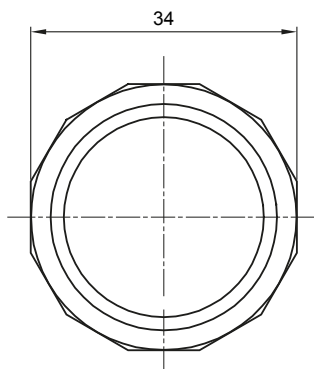

Formteile für starre Rohre mit den Schutzarten IP40 und IP67. Starre schwere Rohre der Baureihe RKB aus PVC, Klassifizierung 4321. Gemäß IEC 61386-1 (CEI 23/80) und IEC 61386-21 (CEI 23/81). Verfügbar in 7 Größen, von 16 bis 63 mm, Länge 3 m. Geeignet für Stark- und Schwachstrom. Installation: Aufputz, abgehängte Decken und Doppelböden.

Farbe	Grau ähnlich RAL 7035	Schutzart	IP67
Rohr Ø (mm)	25	Material	Halogenfrei gemäß EN 50642
Electrocod	21221		

Abmessungen

Technische Symbole

IP67

Normen / Richtlinien