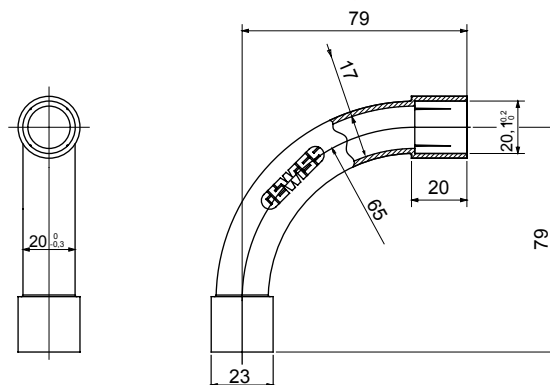

Formteile für starre Rohre mit den Schutzarten IP40 und IP67. Starre schwere Rohre der Baureihe RKB aus PVC, Klassifizierung 4321. Gemäß IEC 61386-1 (CEI 23/80) und IEC 61386-21 (CEI 23/81). Verfügbar in 7 Größen, von 16 bis 63 mm, Länge 3 m. Geeignet für Stark- und Schwachstrom. Installation: Aufputz, abgehängte Decken und Doppelböden.

Farbe	Grau ähnlich RAL 7035	Schutzart	IP40
Rohr Ø (mm)	20	Material	Halogenfrei gemäß EN 60754-2
Electrocod	21221		

Abmessungen

Technische Symbole

IP

HF
HALOGEN FREI

IP40

Normen / Richtlinien