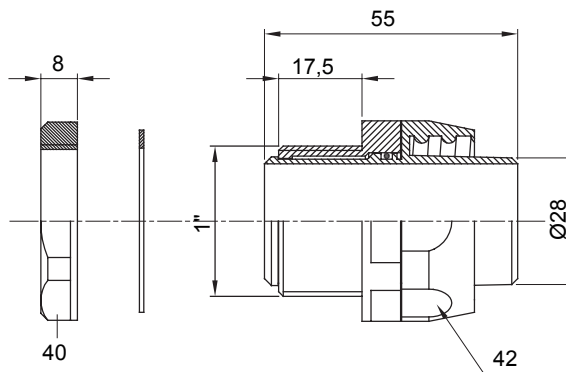

Gerade und drehbare Verbinder für Schutzschläuche mit der Schutzart IP54.

Farbe	Schwarz ähnlich RAL 9005	Schutzart	IP54
Gewinde Zoll	1"	Schlauch Ø (mm)	28
Typ	Drehbare	Electrocod	210

Abmessungen

Technische Symbole