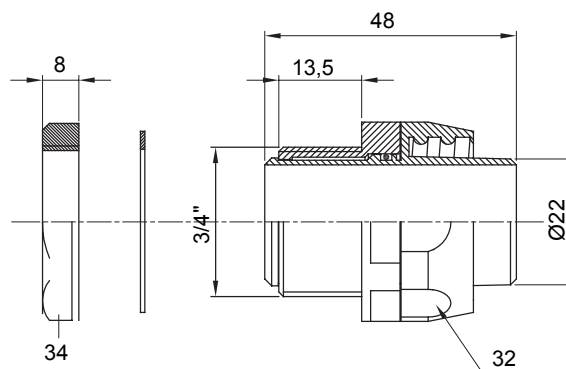

Gerade und drehbare Verbinder für Schutzschläuche mit der Schutzart IP54.

Farbe	Schwarz ähnlich RAL 9005	Schutzart	IP54
Gewinde Zoll	3/4"	Schlauch Ø (mm)	22
Typ	Drehbare	Electrocod	210

Abmessungen

Technische Symbole