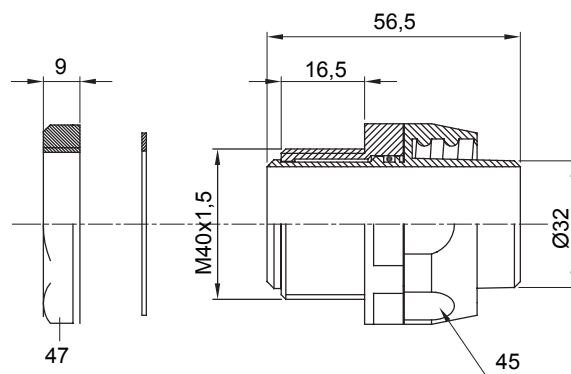

Gerade und drehbare Verbinder für Schutzschläuche mit der Schutzart IP54.

Farbe	Schwarz ähnlich RAL 9005	Schutzart	IP54
Gewinde metrisch	M 40x1,5	Schlauch Ø (mm)	32
Typ	Drehbare	Electrocod	210

### Abmessungen

### Technische Symbole

**IP**

IP54