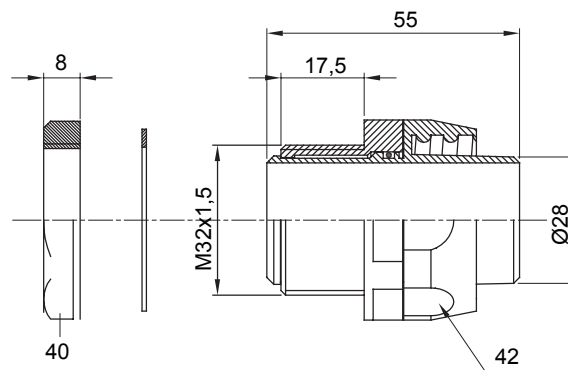

Gerade und drehbare Verbinder für Schutzschläuche mit der Schutzart IP54.

Farbe	Grau ähnlich RAL 7035	Schutzart	IP54
Gewinde metrisch	M 32x1,5	Schlauch Ø (mm)	28
Typ	Drehbare	Electrocod	210

Abmessungen

Technische Symbole

IP

IP54

Normen / Richtlinien