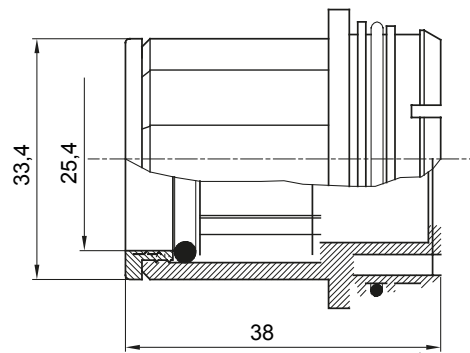

Formteile für starre Rohre mit den Schutzarten IP40 und IP67. Starre schwere Rohre der Baureihe RKB aus PVC, Klassifizierung 4321. Gemäß IEC 61386-1 (CEI 23/80) und IEC 61386-21 (CEI 23/81). Verfügbar in 7 Größen, von 16 bis 63 mm, Länge 3 m. Geeignet für Stark- und Schwachstrom. Installation: Aufputz, abgehängte Decken und Doppelböden.

Farbe	Grau ähnlich RAL 7035	Merkmale	Halogenfrei
Rohr Ø (mm)	25	Electrocod	21221

### Abmessungen