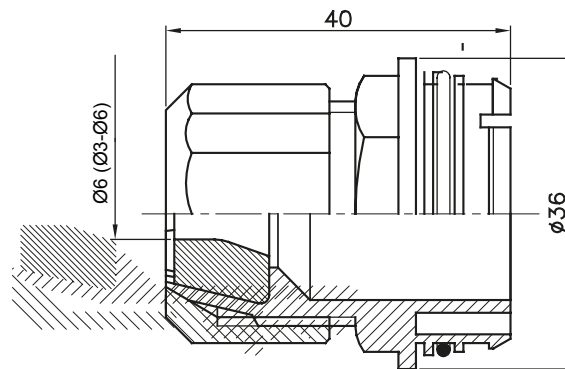

Formteile für starre Rohre mit den Schutzarten IP40 und IP67. Starre schwere Rohre der Baureihe RKB aus PVC, Klassifizierung 4321. Gemäß IEC 61386-1 (CEI 23/80) und IEC 61386-21 (CEI 23/81). Verfügbar in 7 Größen, von 16 bis 63 mm, Länge 3 m. Geeignet für Stark- und Schwachstrom. Installation: Aufputz, abgehängte Decken und Doppelböden.

Farbe	Grau ähnlich RAL 7035	Merkmale	Halogenfrei
Für Kabel Ø (mm)	3-6	Electrocod	21221

### Abmessungen