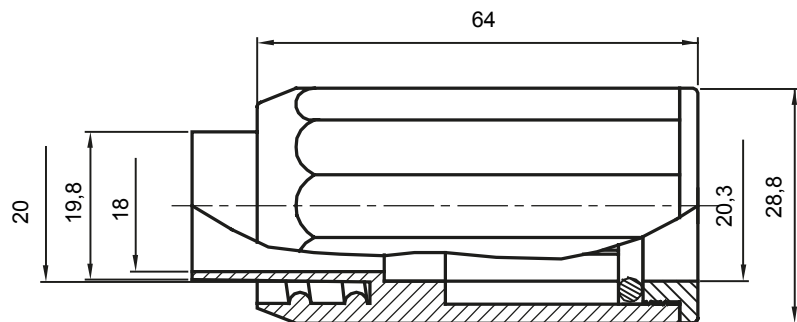

Formteile für starre Rohre mit den Schutzarten IP40 und IP67. Starre schwere Rohre der Baureihe RKB aus PVC, Klassifizierung 4321. Gemäß IEC 61386-1 (CEI 23/80) und IEC 61386-21 (CEI 23/81). Verfügbar in 7 Größen, von 16 bis 63 mm, Länge 3 m. Geeignet für Stark- und Schwachstrom. Installation: Aufputz, abgehängte Decken und Doppelböden.

Farbe	Grau ähnlich RAL 7035	Schutzart	IP65
Rohr Ø (mm)	20	Schlauch Ø (mm)	20
Material	Halogenfrei gemäß EN 60754-2	Electrocod	21221

### Abmessungen