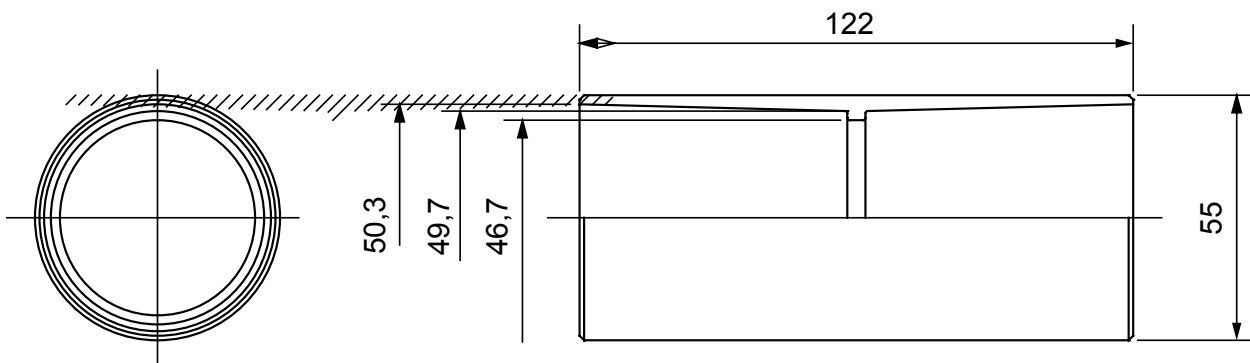

Formteile für starre Rohre mit den Schutzarten IP40 und IP67. Starre schwere Rohre der Baureihe RKB aus PVC, Klassifizierung 4321. Gemäß IEC 61386-1 (CEI 23/80) und IEC 61386-21 (CEI 23/81). Verfügbar in 7 Größen, von 16 bis 63 mm, Länge 3 m. Geeignet für Stark- und Schwachstrom. Installation: Aufputz, abgehängte Decken und Doppelböden.

Farbe	Grau ähnlich RAL 7035	Schutzart	IP40
Rohr Ø (mm)	50	Material	Halogen free in compliance with EN 50642
Electrocod	21221		

### Abmessungen