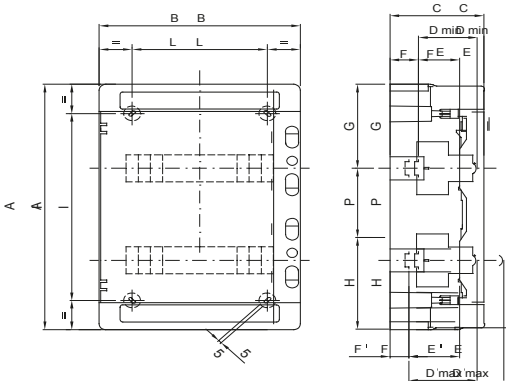

Wassergeschützte Verteiler IP65 von 4 bis 72TE mit transparenter Rauchglastür und mit mehrpoligen Schraub-Klemmleisten, 80 A IP 20. Die technischen Merkmale sind: Front und Gehäuse reversibel, abnehmbare Geräteträger und Abdeckungen mit Ausschnitt, abnehmbare Tür mit 180° Öffnung und Schloss als Zubehör. Die Klemmleisten ermöglichen eine einfache und übersichtliche Verdrahtung und verkürzen die Montagezeit.

Isolations- klasse	II (gemäß IEC 61140)	Farbe	Grau ähnlich RAL 7035
Außenabmessungen BxHxT (mm)	410x463x140	Schutzart	IP65
Verlust- leistung (W)	43	Schlagfestigkeit	IK09
Bemessungs- spannung	400 V	Farbe Tür	Rauchglas transparent
Klemmleisten	80 A - IP20 Zweipolig mit Schraubklemmen	Anz. TE EN 50022	36 (18x2)
Bemessungs- strom	125 A	Glühdrahtprüfung	650 °C
Betriebstemperatur	-25 +60 °C	Material	Halogenfrei gemäß EN 60754-2
Electrocod	0321	Kugeldruckprüfung	70 °C
Zubehör für Wiederherstellung der Schutzart	Schraubabdeckkappen (GW44623) oder Wandbefestigungslaschen (GW44621)	Norm	EN 60670-1 (CEI 23-48) IEC60670-24 CEI 23-49
Isolations- spannung	1000 V gemäß EN 62208 sowohl ac als auch dc	Pol 1 (mm ²)	N/PE (3x16) + (17x10)
Pol 2 (mm ²)	N/PE (3x16) + (17x10)		

Abmessungen

Codi ce	Ingombro			Montaggio modulari								Fissaggio				
	A	B	C	D min	E	F	G	H	P	D'max	E'	F'	NR	I	L	
24M	GW 40 104	420	298	140	75	48	48	147,5	122,5	150	102	75	21	4	320	200
36M	GW 40 105	570	298	140	75	48	48	147,5	122,5	150	102	75	21	4	494	200
	GW 40 107	463	410	140	75	48	48	154	134	175	102	75	21	4	363	310
54M	GW 40 108	655	410	140	75	48	48	162,5	142,5	175	102	75	21	6	293	319
72M	GW 40 109	878	410	160	75	48	48	175	155	200/175	102	75	21	6	394	319