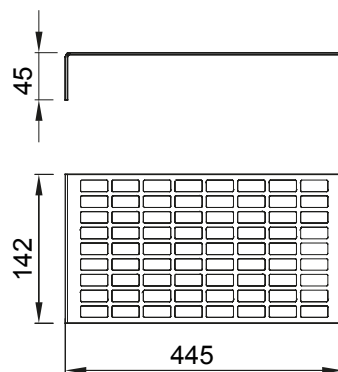

Zubehör und Zusatzgeräte für die Schaltschränke der Baureihe 46.

Höhe	1 TE	Für Verteiler BxH (mm)	585x800
Anzahl TE EN 50022	28	Geeignet für	46QP - 46QM - 46QX
Typ	Perforiert	Material	Verzinkter Stahl
Electrocod	0303		

Abmessungen

Normen / Richtlinien