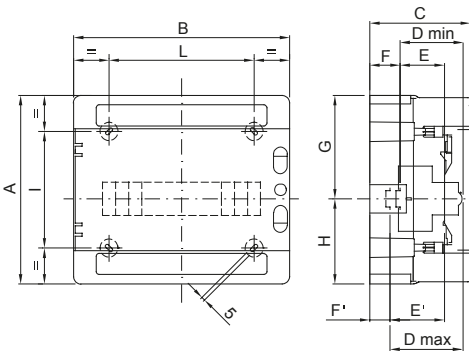

Wassergeschützte Verteiler IP65 von 4 bis 72TE mit transparenter Rauchglastür. Die technischen Merkmale sind: Front und Gehäuse reversibel, abnehmbare Geräteträger und Abdeckungen mit Ausschnitt, abnehmbare Tür mit 180° Öffnung und Schloss als Zubehör. Es können ein- und zweipolige 80 A und 125 A Schraub-Klemmleisten montiert werden; Sie ermöglichen eine einfache und übersichtliche Verdrahtung und verkürzen die Montagezeit.

Isolations- klasse	II (gemäß IEC 61140)	Farbe	Grau ähnlich RAL 7035
Außenabmessungen BxHxT (mm)	410x285x140	Schutzart	IP65
Verlust- leistung (W)	38	Schlagfestigkeit	IK09
Bemessungs- spannung	400 V	Farbe Tür	Rauchglas transparent
Anzahl TE EN 50022	18	Anz. TE EN 50022	18
Bemessungs- strom	125 A	Glühdrahtprüfung	650 °C
Betriebstemperatur	-25 +60 °C	Material	Halogenfrei gemäß EN 60754-2
Electrocod	0321	Kugeldruckprüfung	70 °C
Zubehör für Wiederherstellung der Schutzart	Schraubabdeckkappen (GW44623) oder Wandbefestigungslaschen (GW44621)	Norm	EN 60670-1 (CEI 23-48) IEC60670-24 CEI 23-49
Isolations- spannung	1000 V gemäß EN 62208 sowohl ac als auch dc	Max. montierbare Klemmen	1 x 18 Module

Abmessungen

	Codice	A	B	C	D min	E	F	G	H	D'max	E'	F'	NR	I	L
4M	GW 40 101	210	143	100	75	48	15	105	105	-	-	-	3	156	67
8M	GW 40 102/US/BS	210	215	100	75	48	15	105	105	-	-	-	4	110	115
12M	GW 40 103/US/BS	260	298	140	75	48	48	117,5	142,5	102	75	21	4	161	200
18M	GW 40 104/US/BS	285	410	140	75	48	48	117,5	142,5	102	75	21	4	185	310