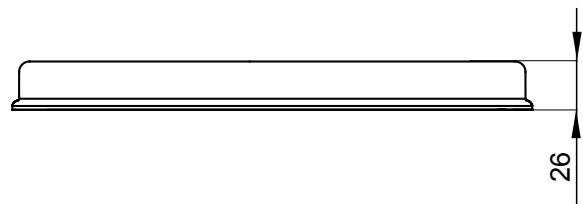

Glühdrahtprüfung	650 °C	Schutzart	IP65
Schlagfestigkeit	IK08	Electrocod	2222
Geeignet für	Vertikale Steckdosen 16/32A IP67		

Abmessungen

Technische Symbole

GWT

650 °C

IP

IP65

IK