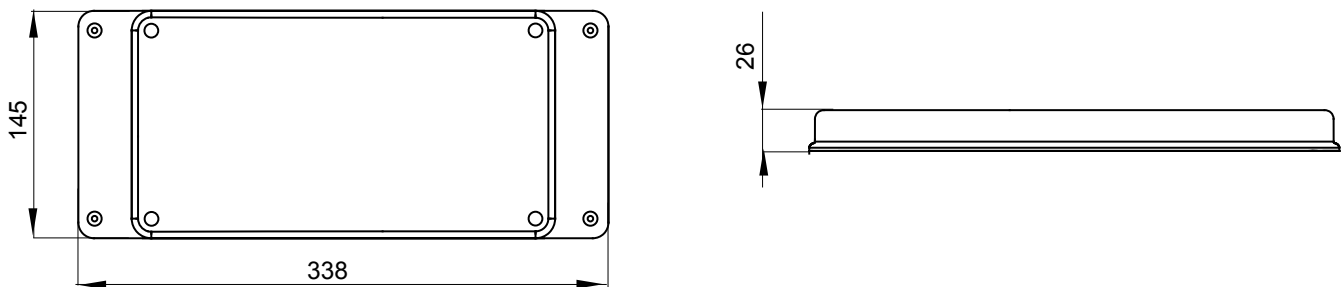

Glühdrahtprüfung	650 °C	Schutzart	IP65
Schlagfestigkeit	IK08	Electrocod	2222
Geeignet für	Vertikale Steckdosen 63A IP67		

Abmessungen

Technische Symbole

GWT

650 °C

IP

IP65

IK