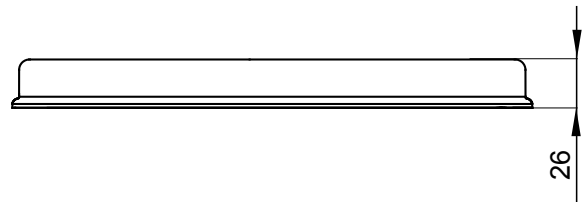

Glühdrahtprüfung	650 °C	Schutzart	IP65
Schlagfestigkeit	IK08	Electrocod	2222
Geeignet für	Vertikale Steckdosen 16/32A IP67		

### Abmessungen

### Technische Symbole

**GWT**

650 °C

**IP**

IP65

**IK**

IK08