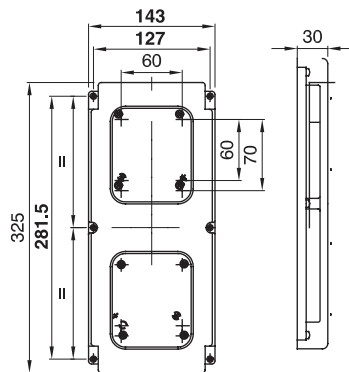

### Abmessungen

### Technische Symbole

**IP**

IP66

**IK**

> IK10

**GWT**

850 °C