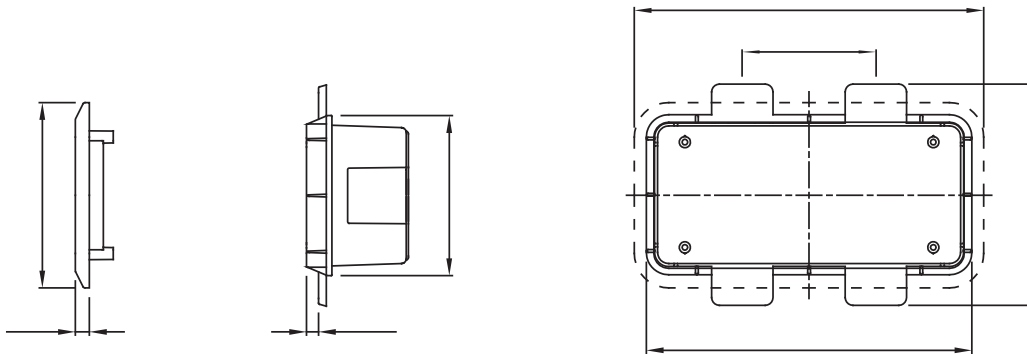

Produktdatenblatt

GW66683PM

Baureihe IB

Wandtyp	Hohlwand	Montierb. verriegel. Steck.	1
Schutzart	IP55	Schlagfestigkeit	IK08
Mon. verriegel. Steckdosen	16/32 A O/S / M/S / Automatika	Electrocod	2220
Glühdrahtprüfung	850 °C (Unterteil) - 650 °C (Gestell)	Bohrboden	Mit Multidurchmesser Schneidgerät
Minimale Installationstemperatur	-15°C		

Abmessungen

49
5

32

Technische Symbole

IP

IP55

IK

IK08