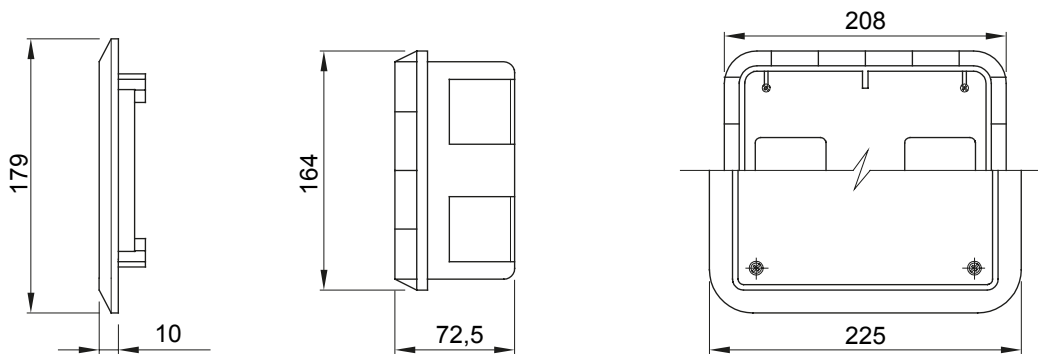

Produktdatenblatt

GW66682

Baureihe IB

Wandtyp	Mauerwerk	Glühdrahtprüfung	650 °C
Montierb. verriegel. Steck.	1	Schutzart	IP44
Schlagfestigkeit	IK08	Mon. verriegel. Steckdosen	16/32 A
Für Steckdosen	O/S horizontal	Electrocod	2220
Bohrboden	Mit Multidurchmesser Schneidgerät	Minimale Installationstemperatur	-15°C

Abmessungen

Technische Symbole

GWT

650 °C

IP

IP44

IK

IK08