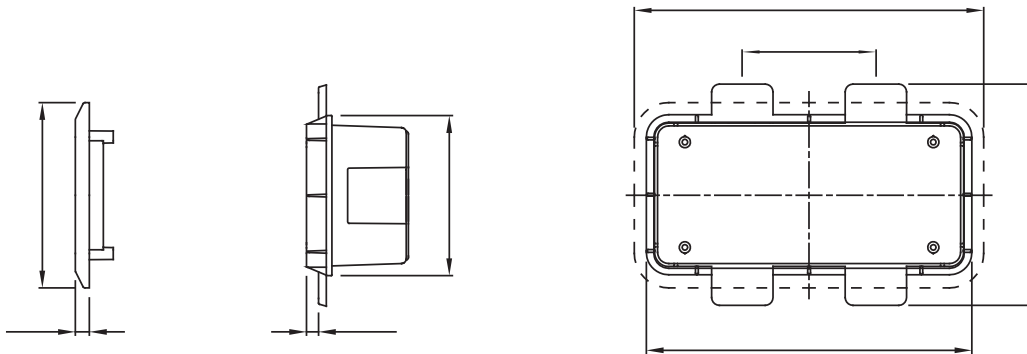

## GW66683PM

Baureihe Green Wall

Wandtyp	Hohlwand	Montierb. verriegel. Steck.	1
Schutzart	IP55	Schlagfestigkeit	IK08
Mon. verriegel. Steckdosen	16/32 A O/S / M/S / Automatika	Electrocod	2220
Glühdrahtprüfung	850 °C (Unterteil) - 650 °C (Gestell)	Bohrboden	Mit Multidurchmesser Schneidgerät
Minimale Installationstemperatur	-15°C		

### Abmessungen

49  
5

32

### Technische Symbole

**IP**

IP55

**IK**

IK08

**GWT**

850 °C (Unterteil) -  
650 °C (Gestell)