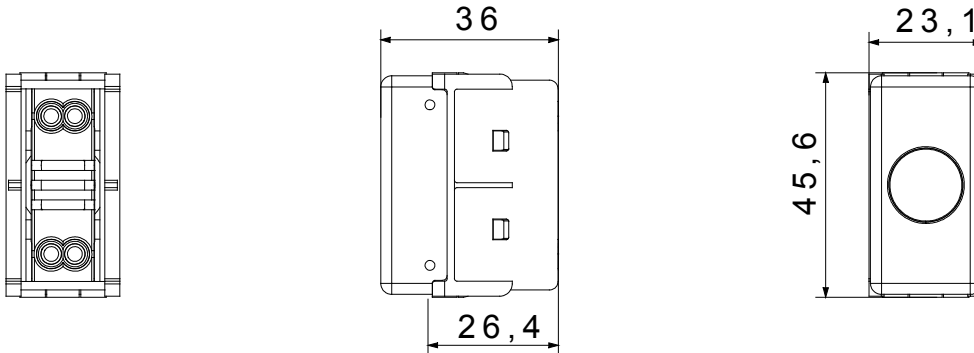

Die modularen Geräte von System ermöglichen eine unendliche Kombination von Schaltgeräten und Rahmen, dank einer kompletten Palette, die alle Design-, Funktions- und Installationsanforderungen abdeckt. Farbe und Ausstattung: glänzendes Weiß, hell und vielseitig. Ideal für Unterputzlösungen (für rechteckige oder quadratische Dosen), Aufputzlösungen und Sonderanwendungen. Das Sortiment umfasst Steuereinheiten, Steckdosen, Schalter, Anzeigen, Steckverbinder und Geräte für die Kontrolle, die Sicherheit und den Komfort im Haus. Das Material wird ohne Lampe geliefert. Kompatible Lampe: Kolbenlampe S6x31mm und S6.3x28mm (max 2W)

Diffusor Typ	Flach	Kalotte Farbe	Hellblau
Kalotte Bedeutung	Spezifisch	Lampen-anschluss	Soffittenlampe
Norm	EN 62094-1	Farbe	Schwarz
Anz. SYSTEM Module	1	Material	Technopolymer
Electrocod	0132		

### Abmessungen