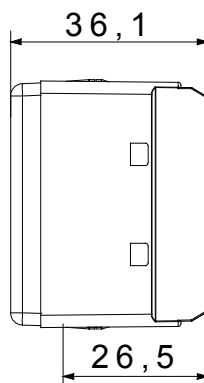

Diffusor Typ	Flach	Kalotte Farbe	Rot/Grün
Lampen spannung	230V ac	Norm	EN 62094-1
Farbe	Schwarz	Anz. SYSTEM Module	1
Electrocod	0132		

Abmessungen

Normen / Richtlinien