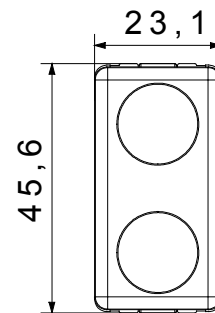

Diffusor Typ	Flach	Kalotte Farbe	Rot/Grün
Lampen spannung	230V ac	Norm	EN 62094-1
Farbe	Schwarz	Anz. SYSTEM Module	1
Electrocod	0132		

Abmessungen

Normen / Richtlinien