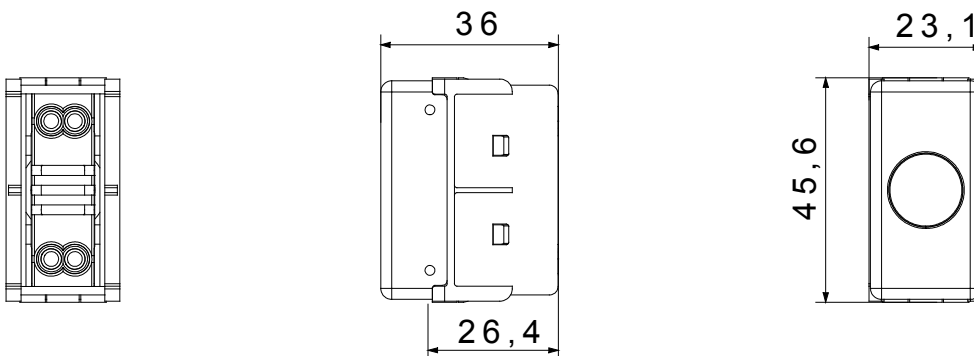

Die modularen Geräte von System ermöglichen eine unendliche Kombination von Schaltgeräten und Rahmen, dank einer kompletten Palette, die alle Design-, Funktions- und Installationsanforderungen abdeckt. Farbe und Ausstattung: glänzendes Weiß, hell und vielseitig. Ideal für Unterputzlösungen (für rechteckige oder quadratische Dosen), Aufputzlösungen und Sonderanwendungen. Das Sortiment umfasst Steuereinheiten, Steckdosen, Schalter, Anzeigen, Steckverbinder und Geräte für die Kontrolle, die Sicherheit und den Komfort im Haus. Das Material wird ohne Lampe geliefert. Kompatible Lampe: Kolbenlampe S6x31mm und S6.3x28mm (max 2W)

Diffusor Typ	Flach	Kalotte Farbe	Grün
Kalotte Bedeutung	Sicherheit	Lampen-anschluss	Soffittenlampe
Norm	EN 62094-1	Farbe	Schwarz
Anz. SYSTEM Module	1	Material	Technopolymer
Electrocod	0132		

### Abmessungen