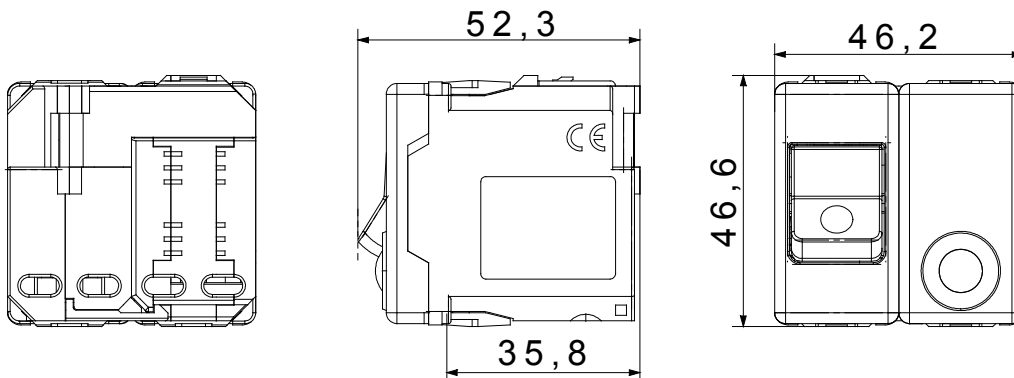

Typ	Fehlerstrom-Schutzschalter mit Überstromschutz	Typ	Sicherheit
Gruppe	Schutzgeräte	Beschreibung	Zweipolig (1P+N)
Charakteristik	C	Klasse	A
Spannung	230 V - 50 / 60 Hz	I <sub>dn</sub>	10 mA
Bemessungsstrom (A)	10	Schalt- vermogen	3 kA
Farbe	Schwarz	Norm	CEI 23-95
Anz. SYSTEM Module	2	Material	Technopolymer
Electrocod	0131		

### Abmessungen