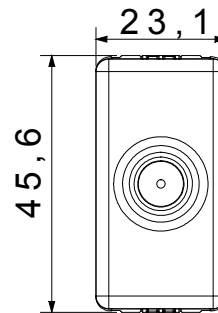

Kategorie	TV-SAT Dose	Beschreibung	Durchgangsdose
Typ	-	Farbe	Schwarz
Dämpfungswerte	5 dB	Frequenz	5-2400 MHz
Schirmung	Klasse A	Für Verbinder Typ	F-Buchse
Norm	EN 60728-4; IEC 61169-24	Anz. SYSTEM Module	1
Kabelfixierung	Mit Schrauben	Gehäuse	Zamak-Metallkörper aus Druckguss
Material	Technopolymer	Electrocod	0131

Abmessungen

Normen / Richtlinien