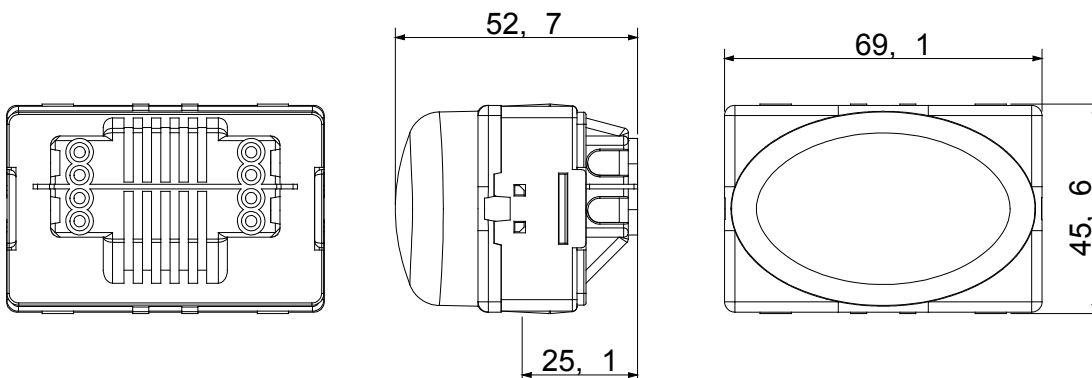

Kalotte Farbe	Rot	Lampen-anschluss	Soffittenlampe S6x36 mm
Anz. SYSTEM Module	3	Kategorie	System
Typ	Signalisierung	Farbe	Weiss
Beschreibung	Hervorstehende Treppenstufenleuchte	Anschlussklemmen	Mit Schrauben
Norm	EN 62094-1		

Abmessungen

Normen / Richtlinien