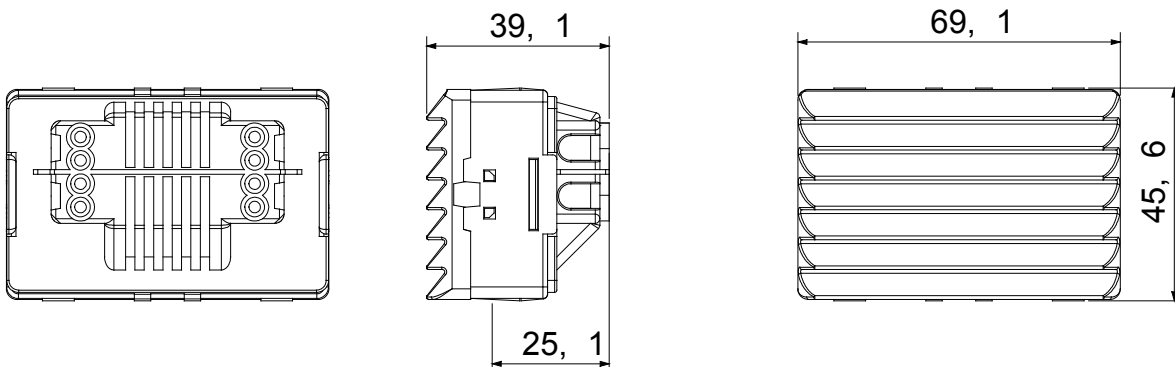

Kalotte Farbe	Rot	Lampen-anschluss	Soffittenlampe S6x36 mm
Anz. SYSTEM Module	3	Kategorie	System
Typ	Signalisierung	Farbe	Weiss
Beschreibung	Treppenstufenleuchte	Anschlussklemmen	Mit Schrauben
Norm	EN 62094-1		

Abmessungen

Normen / Richtlinien