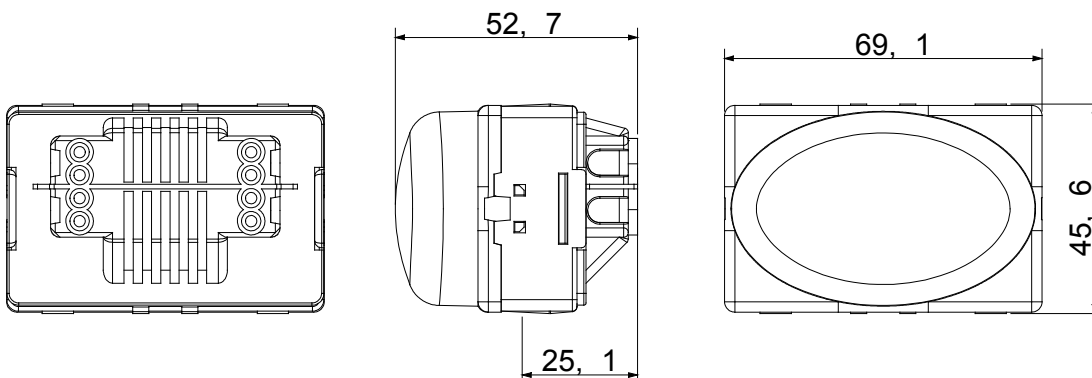

Kalotte Farbe	Opal	Lampen-anschluss	Soffittenlampe S6x36 mm
Anz. SYSTEM Module	3	Kategorie	System
Typ	Signalisierung	Farbe	Weiss
Beschreibung	Hervorstehende Treppenstufenleuchte	Anschlussklemmen	Mit Schrauben
Norm	EN 62094-1		

### Abmessungen