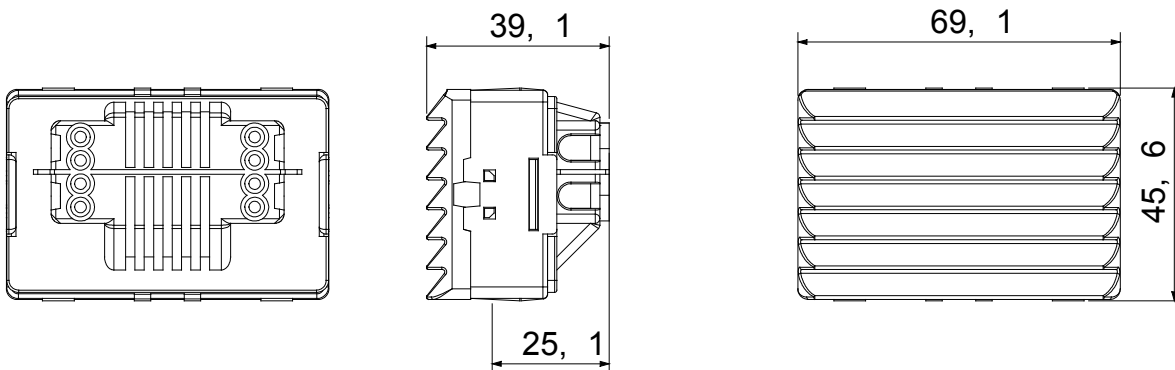

Kalotte Farbe	Opal	Lampen-anschluss	Soffittenlampe S6x36 mm
Anz. SYSTEM Module	3	Kategorie	System
Typ	Signalisierung	Farbe	Weiss
Beschreibung	Treppenstufenleuchte	Anschlussklemmen	Mit Schrauben
Norm	EN 62094-1		

Abmessungen

Normen / Richtlinien