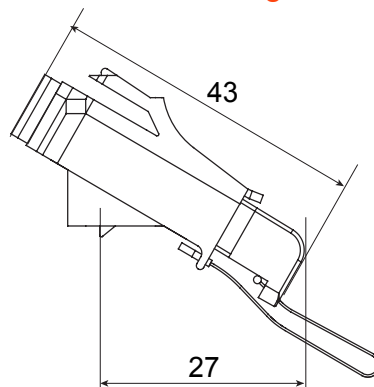

Kategorie	Abgewinkelte Glasfaser-Adapter	Material	Gehäuse aus Kunststoff, Glasfaserferrule aus Keramik
Farbe	Grün RAL 6018	Merkmale	Singlemode
Für Verbinder	SC/APC	Typ	Dose/Dose
Kompatibilität	Keystone Jack	Neigungswinkel	40°
Mitgeliefertes Zubehör	Mit unverlierbarer Schutzkappe		

Abmessungen

Normen / Richtlinien