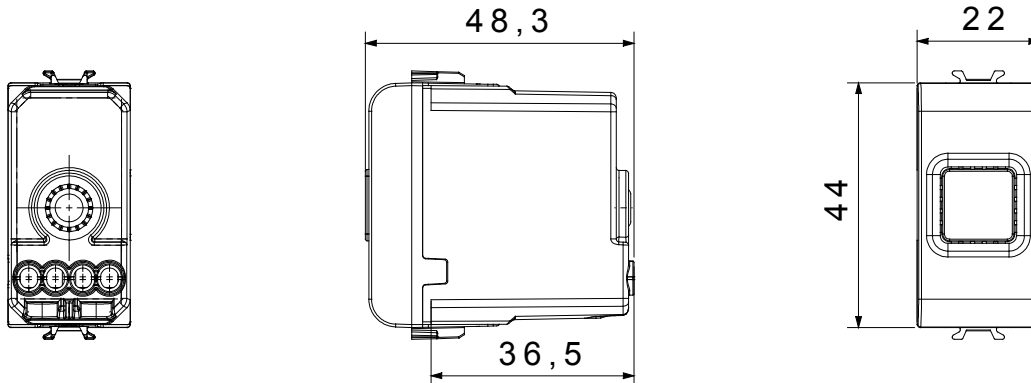

Eine umfangreiche Baureihe von Steuergeräten, Netzteilsteckdosen (gemäß nationalen und internationalen Normen), Signalaufnehmern, Klimaregelung, Komfortmanagement, technischer Alarmierung, Notbeleuchtung. Die modularen ChoruSmart-Geräte sind in fünf Farben verfügbar: glänzend Weiß, Satinweiß, Naturbeige, Satinschwarz und lackiertes Titan sowie in verschiedenen Größen von 1/2, 1, 2 und 3 Modulen. Dank der Montagehalterungen für rechteckige, quadratische und runde Dosen lassen sich vielzählige Kombinationen mit den Abdeckrahmen der ChoruSmarts-Baureihe erstellen.

Kategorie	Akustische Signalisierung	Beschreibung	Klingel
Farbe	Natürliches Satinbeige	Versorgungs- spannung	12V ac - 50Hz
Kugeldruckprüfung	125 °C	Laut- stärke	80 dB (auf 1 m)
Glühdrahtprüfung	850 °C	Max. Leistungsaufnahme	8 VA
Anz. Module	1	Anschlussklemmen	Mit Schrauben
Material	Technopolymer		

Abmessungen

Technische Symbole

Normen / Richtlinien