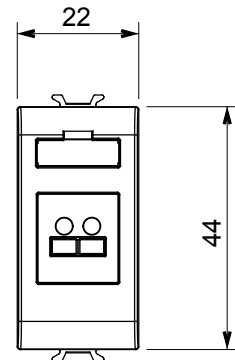

Kategorie	Buchse	Beschreibung	Lautsprecher	Anschlussdose
Farbe	Natürliches Satinbeige	Anzahl Module		1
Electrocod	3720	Material		Technopolymer

### Abmessungen