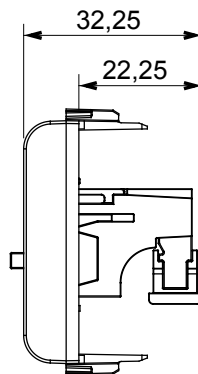

Kategorie	Buchse	Beschreibung	Lautsprecher	Anschlussdose
Farbe	Natürliches Satinbeige	Anzahl Module		1
Electrocod	3720	Material		Technopolymer

### Abmessungen