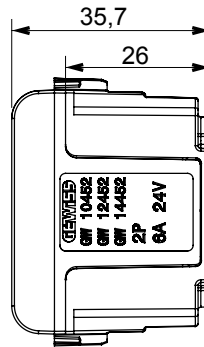

Große Auswahl an Steuergeräten, Steckdosen für die Stromversorgung (gemäß den nationalen und internationalen Normen), Signalabnahme, Klimasteuerung, Komfortmanagement, technische Alarmsignalisierung und Notbeleuchtungsmanagement. Die modularen ChoruSmart-Geräte sind in fünf Farben erhältlich: weiß glänzend, weiß satiniert, naturbeige, schwarz satiniert und titanfarben lackiert sowie in verschiedenen Größen von 1/2, 1, 2 und 3 Modulen. Dank der Montagehalterungen für rechteckige, quadratische und runde Dosen lassen sich mit den ChoruSmart-Rahmen unendlich viele Kombinationen realisieren.

Kategorie	SELV Steckdose	Beschreibung	2P - 6A - 24V polarisiert
Farbe	Natürliches Satinbeige	Für Steckstifte	Flach
Anzahl Module	1	Electrocod	0131
Material	Technopolymer		

### Abmessungen