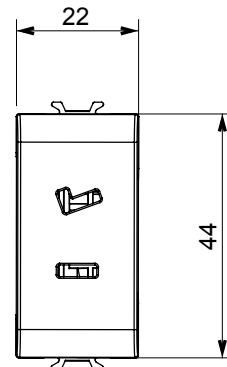

Kategorie	SELV Steckdose	Beschreibung	2P - 6A - 24V polarisiert
Farbe	Natürliches Satinbeige	Für Steckstifte	Flach
Anzahl Module	1	Electrocod	0131
Material	Technopolymer		

### Abmessungen