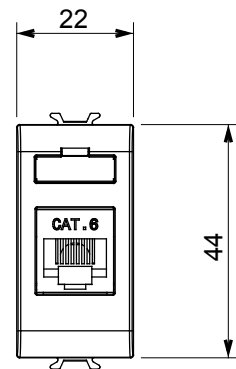

Kategorie	Datendose	Beschreibung	RJ45
Farbe	Natürliches Satinbeige	Kategorie	6
Kabel	FTP	Anschluss	Werkzeuglos
Anzahl Paare	4	Norm	EN 60603-7-5
Anzahl Module	1	Electrocod	3722
Material	Technopolymer		

Abmessungen

Normen / Richtlinien