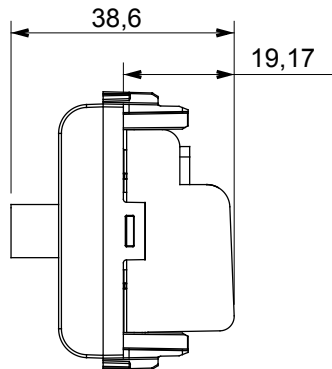

Große Auswahl an Steuergeräten, Steckdosen für die Stromversorgung (gemäß den nationalen und internationalen Normen), Signalabnahme, Klimasteuerung, Komfortmanagement, technische Alarmsignalisierung und Notbeleuchtungsmanagement. Die modularen ChoruSmart-Geräte sind in fünf Farben erhältlich: weiß glänzend, weiß satiniert, naturbeige, schwarz satiniert und titanfarben lackiert sowie in verschiedenen Größen von 1/2, 1, 2 und 3 Modulen. Dank der Montagehalterungen für rechteckige, quadratische und runde Dosen lassen sich mit den ChoruSmart-Rahmen unendlich viele Kombinationen realisieren.

Kategorie	TV-SAT Dose	Beschreibung	Durchgangsdose
Farbe	Natürliches Satinbeige	Dämpfungswerte	5 dB
Frequenz	5-2400 MHz	Schirmung	Klasse A
Für Verbinder Typ	F-Buchse	Norm	EN 60728-4; IEC 61169-24
Anzahl Module	1	Kabelfixierung	Mit Schrauben
Gehäuse	Zamak-Metallkörper aus Druckguss	Electrocod	0131
Material	Technopolymer		

Abmessungen

Normen / Richtlinien