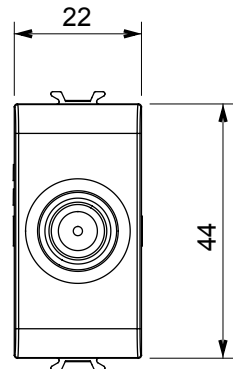

Große Auswahl an Steuergeräten, Steckdosen für die Stromversorgung (gemäß den nationalen und internationalen Normen), Signalabnahme, Klimasteuerung, Komfortmanagement, technische Alarmsignalisierung und Notbeleuchtungsmanagement. Die modularen ChoruSmart-Geräte sind in fünf Farben erhältlich: weiß glänzend, weiß satiniert, naturbeige, schwarz satiniert und titanfarben lackiert sowie in verschiedenen Größen von 1/2, 1, 2 und 3 Modulen. Dank der Montagehalterungen für rechteckige, quadratische und runde Dosen lassen sich mit den ChoruSmart-Rahmen unendlich viele Kombinationen realisieren.

Kategorie	TV-SAT Dose	Beschreibung	Durchgangsdose
Farbe	Natürliches Satinbeige	Dämpfungswerte	5 dB
Frequenz	5-2400 MHz	Schirmung	Klasse A
Für Verbinder Typ	F-Buchse	Norm	EN 60728-4; IEC 61169-24
Anzahl Module	1	Kabelfixierung	Mit Schrauben
Gehäuse	Zamak-Metallkörper aus Druckguss	Electrocod	0131
Material	Technopolymer		

Abmessungen

Normen / Richtlinien