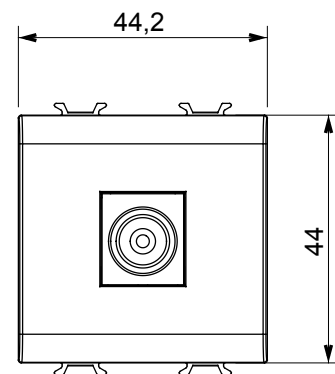

Große Auswahl an Steuergeräten, Steckdosen für die Stromversorgung (gemäß den nationalen und internationalen Normen), Signalabnahme, Klimasteuerung, Komfortmanagement, technische Alarmsignalisierung und Notbeleuchtungsmanagement. Die modularen ChoruSmart-Geräte sind in fünf Farben erhältlich: weiß glänzend, weiß satiniert, naturbeige, schwarz satiniert und titanfarben lackiert sowie in verschiedenen Größen von 1/2, 1, 2 und 3 Modulen. Dank der Montagehalterungen für rechteckige, quadratische und runde Dosen lassen sich mit den ChoruSmart-Rahmen unendlich viele Kombinationen realisieren.

Kategorie	TV Dose	Beschreibung	Direkt
Farbe	Natürliches Satinbeige	Dämpfungswerte	0 dB
Frequenz	5-2400 MHz	Schirmung	Klasse A
Für Verbinder Typ	IEC-Stecker	Norm	IEC 61169-2
Anzahl Module	2	Kabelfixierung	Druckbefestigung
Gehäuse	Kunststoffkörper	Electrocod	0131
Material	Technopolymer		

Abmessungen

Normen / Richtlinien