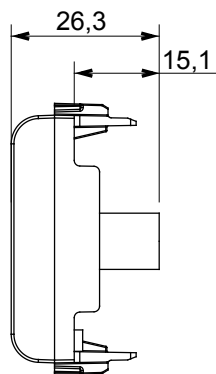

Große Auswahl an Steuergeräten, Steckdosen für die Stromversorgung (gemäß den nationalen und internationalen Normen), Signalabnahme, Klimasteuerung, Komfortmanagement, technische Alarmsignalisierung und Notbeleuchtungsmanagement. Die modularen ChoruSmart-Geräte sind in fünf Farben erhältlich: weiß glänzend, weiß satiniert, naturbeige, schwarz satiniert und titanfarben lackiert sowie in verschiedenen Größen von 1/2, 1, 2 und 3 Modulen. Dank der Montagehalterungen für rechteckige, quadratische und runde Dosen lassen sich mit den ChoruSmart-Rahmen unendlich viele Kombinationen realisieren.

Kategorie	TV Dose	Beschreibung	Direkt
Farbe	Natürliches Satinbeige	Dämpfungswerte	0 dB
Frequenz	5-2400 MHz	Schirmung	Klasse A
Für Verbinder Typ	IEC-Stecker	Norm	IEC 61169-2
Anzahl Module	2	Kabelfixierung	Druckbefestigung
Gehäuse	Kunststoffkörper	Electrocod	0131
Material	Technopolymer		

Abmessungen

Normen / Richtlinien