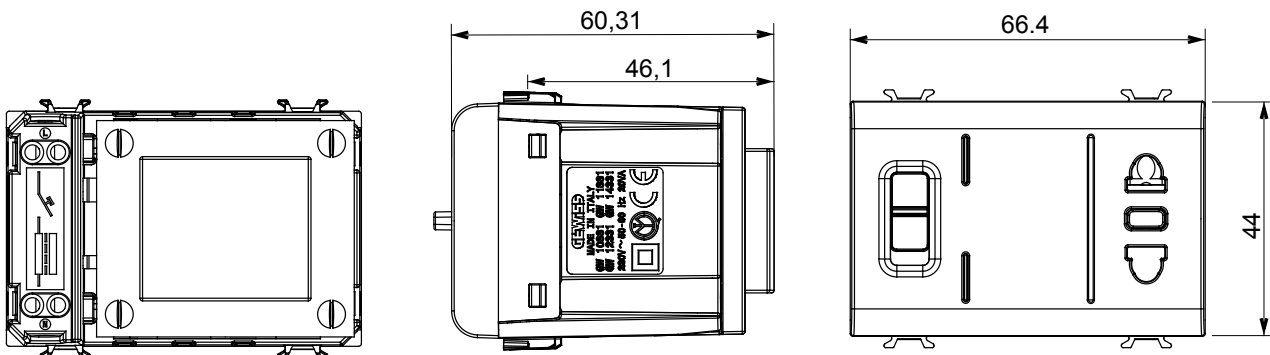

Abmessungen

Technische Symbole

Normen / Richtlinien