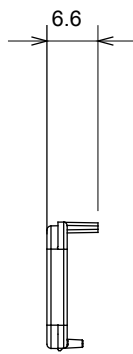

Eine umfangreiche Baureihe von Steuergeräten, Netzteilsteckdosen (gemäß nationalen und internationalen Normen), Signalaufnehmern, Klimaregelung, Komfortmanagement, technischer Alarmierung, Notbeleuchtung. Die modularen ChoruSmart-Geräte sind in fünf Farben verfügbar: glänzend Weiß, Satinweiß, Naturbeige, Satinschwarz und lackiertes Titan sowie in verschiedenen Größen von 1/2, 1, 2 und 3 Modulen. Dank der Montagehalterungen für rechteckige, quadratische und runde Dosen lassen sich vielzählige Kombinationen mit den Abdeckrahmen der ChoruSmarts-Baureihe erstellen.

Kategorie	Austauschbarer Diffusor	Typ	Austauschbar
Farbe	Opal	Beschreibung	Linsen
Norm	EN 60669-1	Kugeldruckprüfung	125 °C
Glühdrahtprüfung	850 °C	Symbol	Opal
Material	Technopolymer	Electrocod	0130

Abmessungen