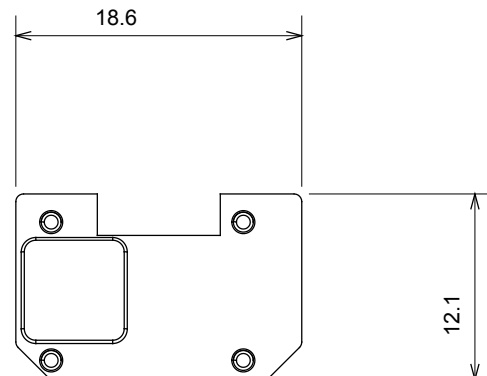

Eine umfangreiche Baureihe von Steuergeräten, Netzteilsteckdosen (gemäß nationalen und internationalen Normen), Signalaufnehmern, Klimaregelung, Komfortmanagement, technischer Alarmierung, Notbeleuchtung. Die modularen ChoruSmart-Geräte sind in fünf Farben verfügbar: glänzend Weiß, Satinweiß, Naturbeige, Satinschwarz und lackiertes Titan sowie in verschiedenen Größen von 1/2, 1, 2 und 3 Modulen. Dank der Montagehalterungen für rechteckige, quadratische und runde Dosen lassen sich vielzählige Kombinationen mit den Abdeckrahmen der ChoruSmarts-Baureihe erstellen.

Kategorie	Austauschbares Symbol	Typ	Beleuchtbar
Farbe	Transparent	Norm	EN 60669-1
Kugeldruckprüfung	125 °C	Glühdrahtprüfung	850 °C
Geeignet für	ZIFFERN	Symbol	Sieben
Material	Technopolymer	Electrocod	0130

### Abmessungen