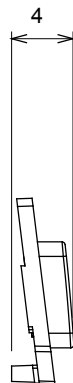

Eine umfangreiche Baureihe von Steuergeräten, Netzteilsteckdosen (gemäß nationalen und internationalen Normen), Signalaufnehmern, Klimaregelung, Komfortmanagement, technischer Alarmierung, Notbeleuchtung. Die modularen ChoruSmart-Geräte sind in fünf Farben verfügbar: glänzend Weiß, Satinweiß, Naturbeige, Satinschwarz und lackiertes Titan sowie in verschiedenen Größen von 1/2, 1, 2 und 3 Modulen. Dank der Montagehalterungen für rechteckige, quadratische und runde Dosen lassen sich vielzählige Kombinationen mit den Abdeckrahmen der ChoruSmarts-Baureihe erstellen.

Kategorie	Austauschbares Symbol	Typ	Beleuchtbar
Farbe	Transparent	Norm	EN 60669-1
Kugeldruckprüfung	125 °C	Glühdrahtprüfung	850 °C
Geeignet für	ZIFFERN	Symbol	Sieben
Material	Technopolymer	Electrocod	0130

### Abmessungen