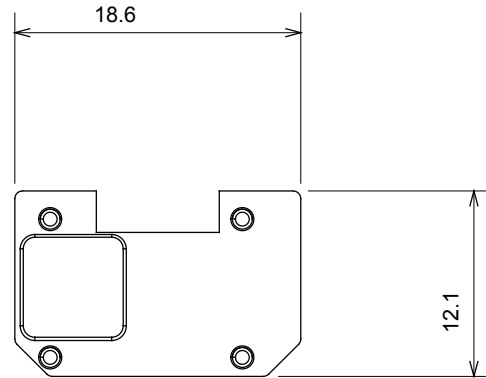

Eine umfangreiche Baureihe von Steuergeräten, Netzteilsteckdosen (gemäß nationalen und internationalen Normen), Signalaufnehmern, Klimaregelung, Komfortmanagement, technischer Alarmierung, Notbeleuchtung. Die modularen ChoruSmart-Geräte sind in fünf Farben verfügbar: glänzend Weiß, Satinweiß, Naturbeige, Satinschwarz und lackiertes Titan sowie in verschiedenen Größen von 1/2, 1, 2 und 3 Modulen. Dank der Montagehalterungen für rechteckige, quadratische und runde Dosen lassen sich vielzählige Kombinationen mit den Abdeckrahmen der ChoruSmarts-Baureihe erstellen.

Kategorie	Austauschbares Symbol	Typ	Beleuchtbar
Farbe	Transparent	Norm	EN 60669-1
Kugeldruckprüfung	125 °C	Glühdrahtprüfung	850 °C
Geeignet für	ZIFFERN	Symbol	Sechs
Material	Technopolymer	Electrocod	0130

Abmessungen

Technische Symbole

Normen / Richtlinien