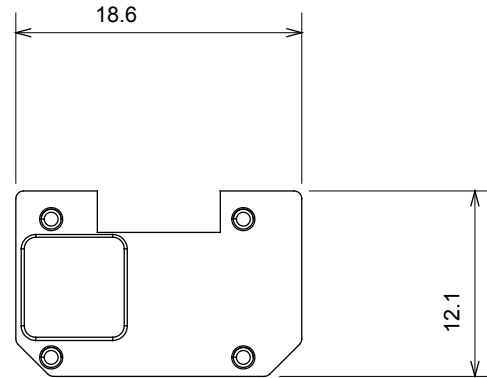

Eine umfangreiche Baureihe von Steuergeräten, Netzteilsteckdosen (gemäß nationalen und internationalen Normen), Signalaufnehmern, Klimaregelung, Komfortmanagement, technischer Alarmierung, Notbeleuchtung. Die modularen ChoruSmart-Geräte sind in fünf Farben verfügbar: glänzend Weiß, Satinweiß, Naturbeige, Satinschwarz und lackiertes Titan sowie in verschiedenen Größen von 1/2, 1, 2 und 3 Modulen. Dank der Montagehalterungen für rechteckige, quadratische und runde Dosen lassen sich vielzählige Kombinationen mit den Abdeckrahmen der ChoruSmarts-Baureihe erstellen.

Abmessungen

Technische Symbole

Normen / Richtlinien