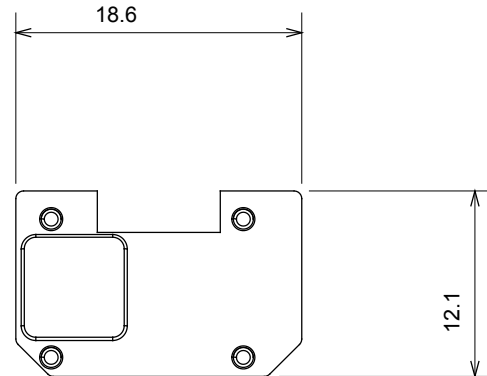

Eine umfangreiche Baureihe von Steuergeräten, Netzteilsteckdosen (gemäß nationalen und internationalen Normen), Signalaufnehmern, Klimaregelung, Komfortmanagement, technischer Alarmierung, Notbeleuchtung. Die modularen ChoruSmart-Geräte sind in fünf Farben verfügbar: glänzend Weiß, Satinweiß, Naturbeige, Satinschwarz und lackiertes Titan sowie in verschiedenen Größen von 1/2, 1, 2 und 3 Modulen. Dank der Montagehalterungen für rechteckige, quadratische und runde Dosen lassen sich vielzählige Kombinationen mit den Abdeckrahmen der ChoruSmarts-Baureihe erstellen.

| Kategorie | Austauschbares Symbol | Typ | Beleuchtbar |
|-------------------|-----------------------|------------------|-------------|
| Farbe | Transparent | Norm | EN 60669-1 |
| Kugeldruckprüfung | 125 °C | Glühdrahtprüfung | 850 °C |
| Geeignet für | SERVICE ALLGEMEIN | Symbol | Ein |
| Material | Technopolymer | Electrocod | 0130 |

Abmessungen

Technische Symbole

Normen / Richtlinien