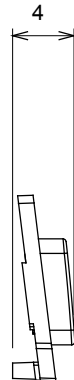

Eine umfangreiche Baureihe von Steuergeräten, Netzteilsteckdosen (gemäß nationalen und internationalen Normen), Signalaufnehmern, Klimaregelung, Komfortmanagement, technischer Alarmierung, Notbeleuchtung. Die modularen ChoruSmart-Geräte sind in fünf Farben verfügbar: glänzend Weiß, Satinweiß, Naturbeige, Satinschwarz und lackiertes Titan sowie in verschiedenen Größen von 1/2, 1, 2 und 3 Modulen. Dank der Montagehalterungen für rechteckige, quadratische und runde Dosen lassen sich vielzählige Kombinationen mit den Abdeckrahmen der ChoruSmarts-Baureihe erstellen.

Kategorie	Austauschbares Symbol	Farbe	Transparent
Kugeldruckprüfung	125 °C	Glühdrahtprüfung	850 °C
Material	Technopolymer		

Abmessungen

Technische Symbole

Normen / Richtlinien