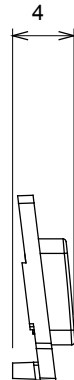

Eine umfangreiche Baureihe von Steuergeräten, Netzteilsteckdosen (gemäß nationalen und internationalen Normen), Signalaufnehmern, Klimaregelung, Komfortmanagement, technischer Alarmierung, Notbeleuchtung. Die modularen ChoruSmart-Geräte sind in fünf Farben verfügbar: glänzend Weiß, Satinweiß, Naturbeige, Satinschwarz und lackiertes Titan sowie in verschiedenen Größen von 1/2, 1, 2 und 3 Modulen. Dank der Montagehalterungen für rechteckige, quadratische und runde Dosen lassen sich vielzählige Kombinationen mit den Abdeckrahmen der ChoruSmarts-Baureihe erstellen.

Kategorie	Austauschbares Symbol	Typ	Beleuchtbar
Farbe	Transparent	Norm	EN 60669-1
Kugeldruckprüfung	125 °C	Glühdrahtprüfung	850 °C
Geeignet für	SERVICE ALLGEMEIN	Symbol	Licht
Material	Technopolymer	Electrocod	0130

Abmessungen

Technische Symbole

Normen / Richtlinien