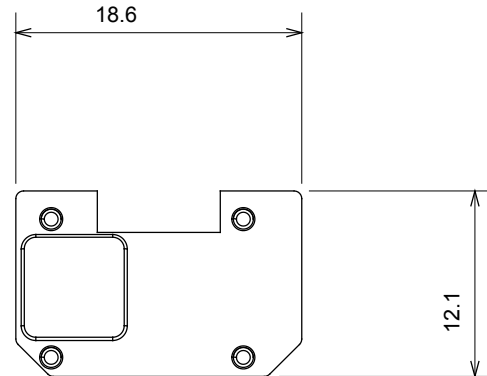

Eine umfangreiche Baureihe von Steuergeräten, Netzteilsteckdosen (gemäß nationalen und internationalen Normen), Signalaufnehmern, Klimaregelung, Komfortmanagement, technischer Alarmierung, Notbeleuchtung. Die modularen ChoruSmart-Geräte sind in fünf Farben verfügbar: glänzend Weiß, Satinweiß, Naturbeige, Satinschwarz und lackiertes Titan sowie in verschiedenen Größen von 1/2, 1, 2 und 3 Modulen. Dank der Montagehalterungen für rechteckige, quadratische und runde Dosen lassen sich vielzählige Kombinationen mit den Abdeckrahmen der ChoruSmarts-Baureihe erstellen.

Kategorie	Austauschbares Symbol	Typ	Beleuchtbar
Farbe	Transparent	Norm	EN 60669-1
Kugeldruckprüfung	125 °C	Glühdrahtprüfung	850 °C
Geeignet für	SERVICE ALLGEMEIN	Symbol	Licht
Material	Technopolymer	Electrocod	0130

Abmessungen

Technische Symbole

Normen / Richtlinien