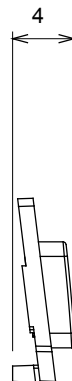

Eine umfangreiche Baureihe von Steuergeräten, Netzteilsteckdosen (gemäß nationalen und internationalen Normen), Signalaufnehmern, Klimaregelung, Komfortmanagement, technischer Alarmierung, Notbeleuchtung. Die modularen ChoruSmart-Geräte sind in fünf Farben verfügbar: glänzend Weiß, Satinweiß, Naturbeige, Satinschwarz und lackiertes Titan sowie in verschiedenen Größen von 1/2, 1, 2 und 3 Modulen. Dank der Montagehalterungen für rechteckige, quadratische und runde Dosen lassen sich vielzählige Kombinationen mit den Abdeckrahmen der ChoruSmarts-Baureihe erstellen.

Kategorie	Austauschbares Symbol	Typ	Beleuchtbar
Farbe	Transparent	Norm	EN 60669-1
Kugeldruckprüfung	125 °C	Glühdrahtprüfung	850 °C
Geeignet für	ZIFFERN	Symbol	Sechs
Material	Technopolymer	Electrocod	0130

Abmessungen

Technische Symbole

Normen / Richtlinien